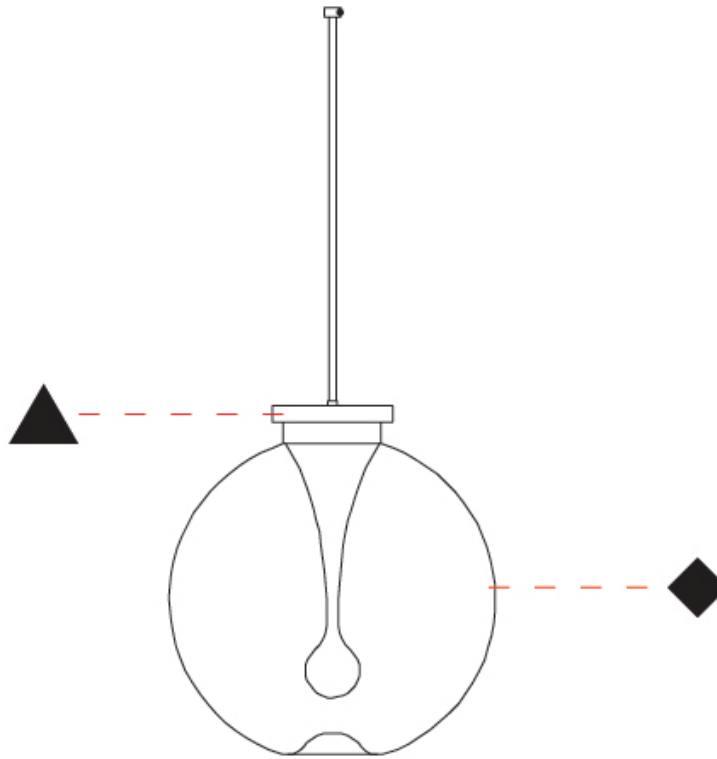

LA STILLA MONOPOINT SUSPENSION

D141262-

PROJECT

TYPE

SPECIFIER

QUANTITY

DATE

D